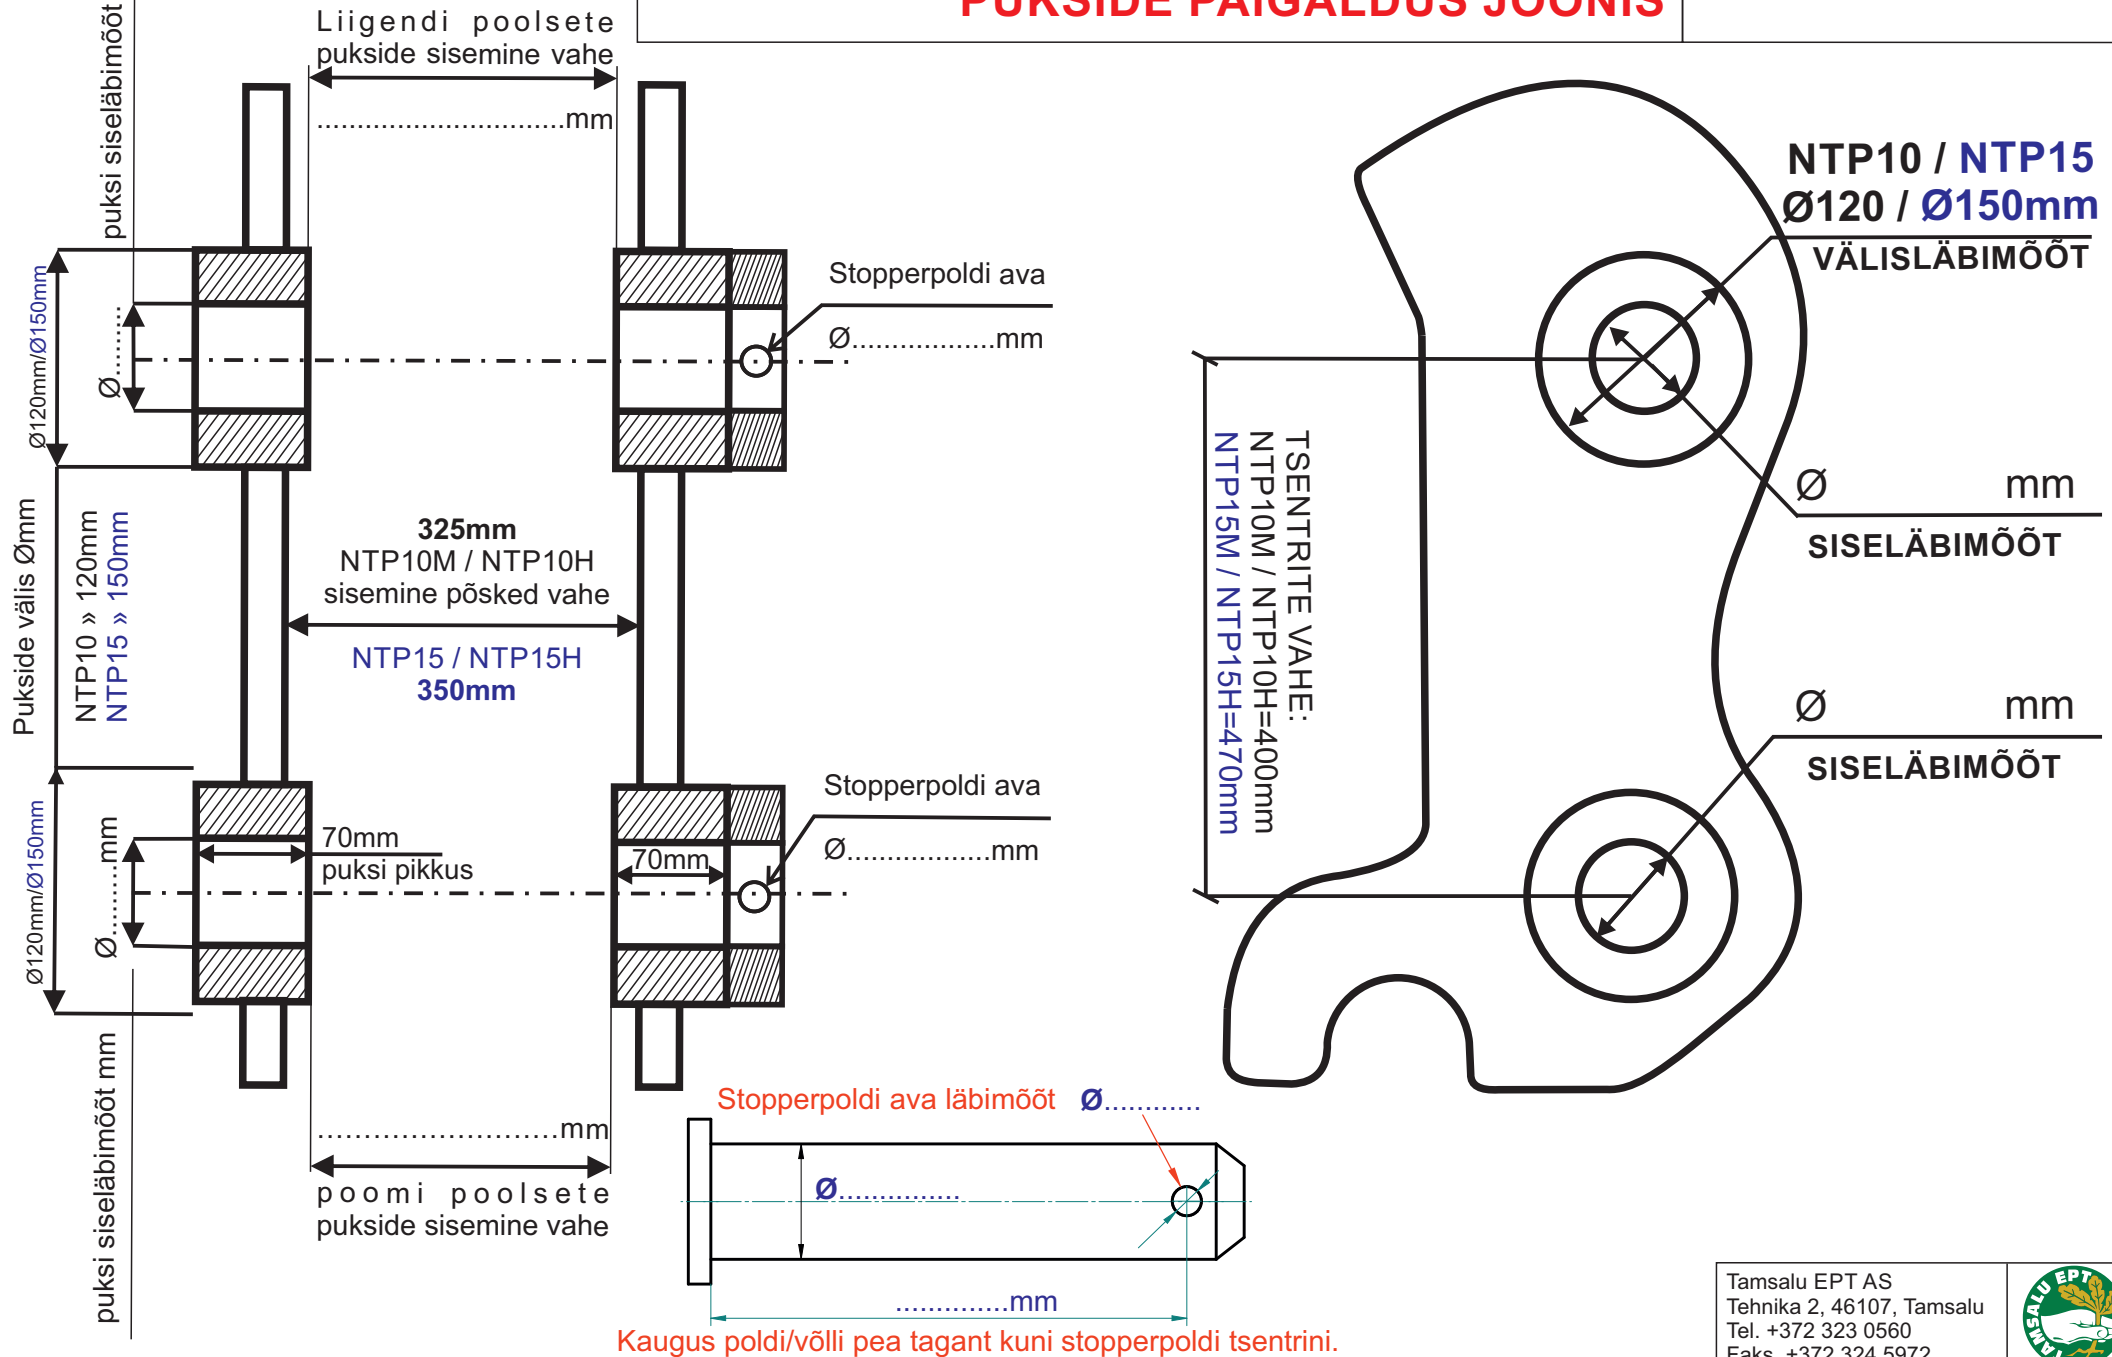

**KIIRLIIDETE NTP10M/ NTP10H/NTP 10HK
NTP15M/ NTP15H/ NTP15HK
PUKSIDE PAIGALDUS JOONIS**

**LISA PUUDUVAD
MÕÖDUD !**

Tamsalu EPT AS
Tehnika 2, 46107, Tamsalu
Tel. +372 323 0560
Faks. +372 324 5972