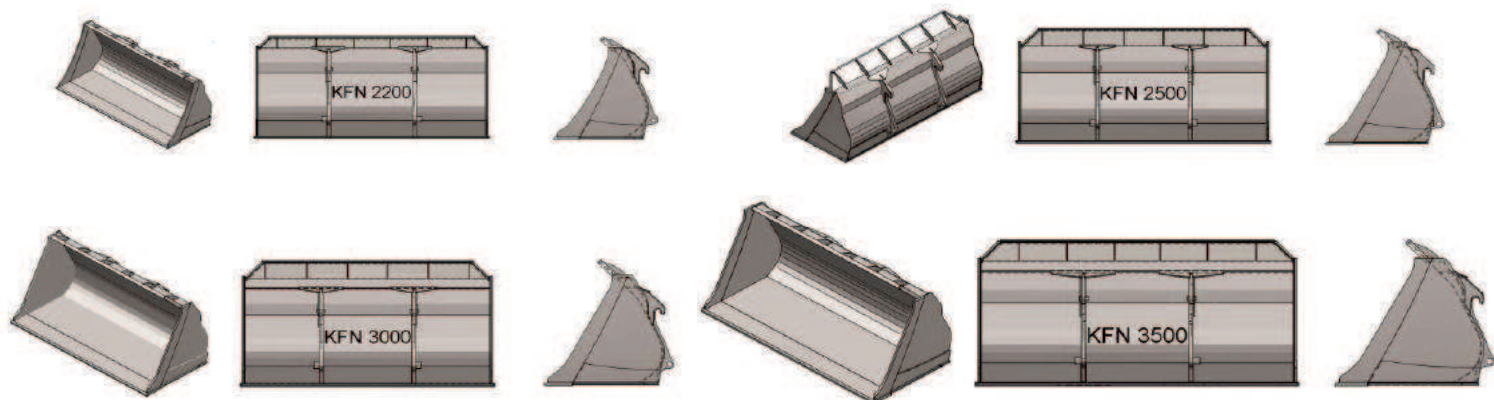

RATASLAADURITE KOPAD

NIMETUS	LAIUS/mm	MAHT / L	TERA MÕÕT	KINNITUS	KAAL
KFN 1100	2000	1100	20*200*L2040	Volvo Zettermeyer	478
KFN 1200	2200	1200	20*200*L2240	Volvo Zettermeyer	508
KFN 2200	2700	2200	30*300*L2750	Volvo BM 120	1100
KFN 2500	2700	2500	30*300*L2750	Volvo BM 120	1170
KFN 3000	2700	3000	35*300*L2750	Volvo BM 120	1450
KFN 3500	3000	3500	40*300*L3000	Volvo BM 120	1685

ERIKINNITUS VASTAVALT KLIENDI SOOVILE