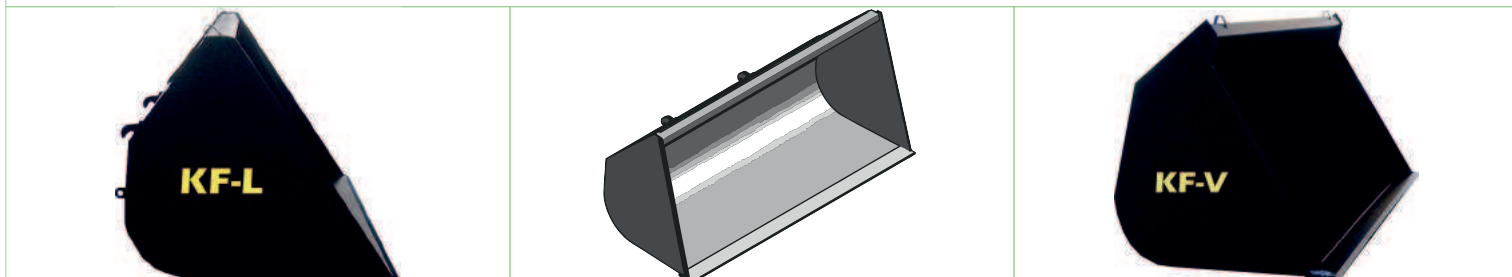

ERIKINNITUS VASTAVALT KLIENDI SOOVILE

STANDARDKINNITUSE TÜÜBID: SMS / ALO / EURO / VOLVO BM

**FRONTAALLAADURITE KOPAD (Kopad frontaallaaduritele tõstevõimega kuni 2t.)**

NIMETUS	LAIUS/mm	MAHT/m <sup>3</sup>	MAHT/L	KAAL/ kg	TERA MÕÕT
KF-L1,8	1800	0,9	900	310	15*150*L1840
KF-L2,0	2000	1,3	1300	320	15*150*L2040
KF-L2,2	2200	1,35	1350	360	15*150*L2240
KF-L2,45	2450	1,6	1600	395	15*150*L2490
KF-L2,55	2550	1,7	1700	410	15*150*L2590

ERIKINNITUS VASTAVALT KLIENDI SOOVILE

STANDARDKINNITUSE TÜÜBID: SMS / ALO / EURO / VOLVO BM

**FRONTAALLAADURITE KOPAD (Kopad frontaallaaduritele tõstevõimega kuni 3t.)**

NIMETUS	LAIUS/mm	MAHT/m <sup>3</sup>	MAHT/L	KAAL/ kg	TERA MÕÕT
KF-V1,8	1800	1,7	1700	390	20*200*L1840
KF-V2,0	2000	1,9	1900	410	20*200*L2040
KF-V2,2	2200	2	2000	460	20*200*L2240
KF-V2,2	2200	2	2000	500	25*250*L2490
KF-V2,2+ NewHolland	2200	2	2000	547	25*250*L2490
KF-V2,55	2550	2,5	2500	495	20*200*L2540
KF-V2,55	2550	2,5	2500	541	25*250*L2590
KF-V2,55+ NewHolland	2550	2,5	2500	610	25*250*L2590